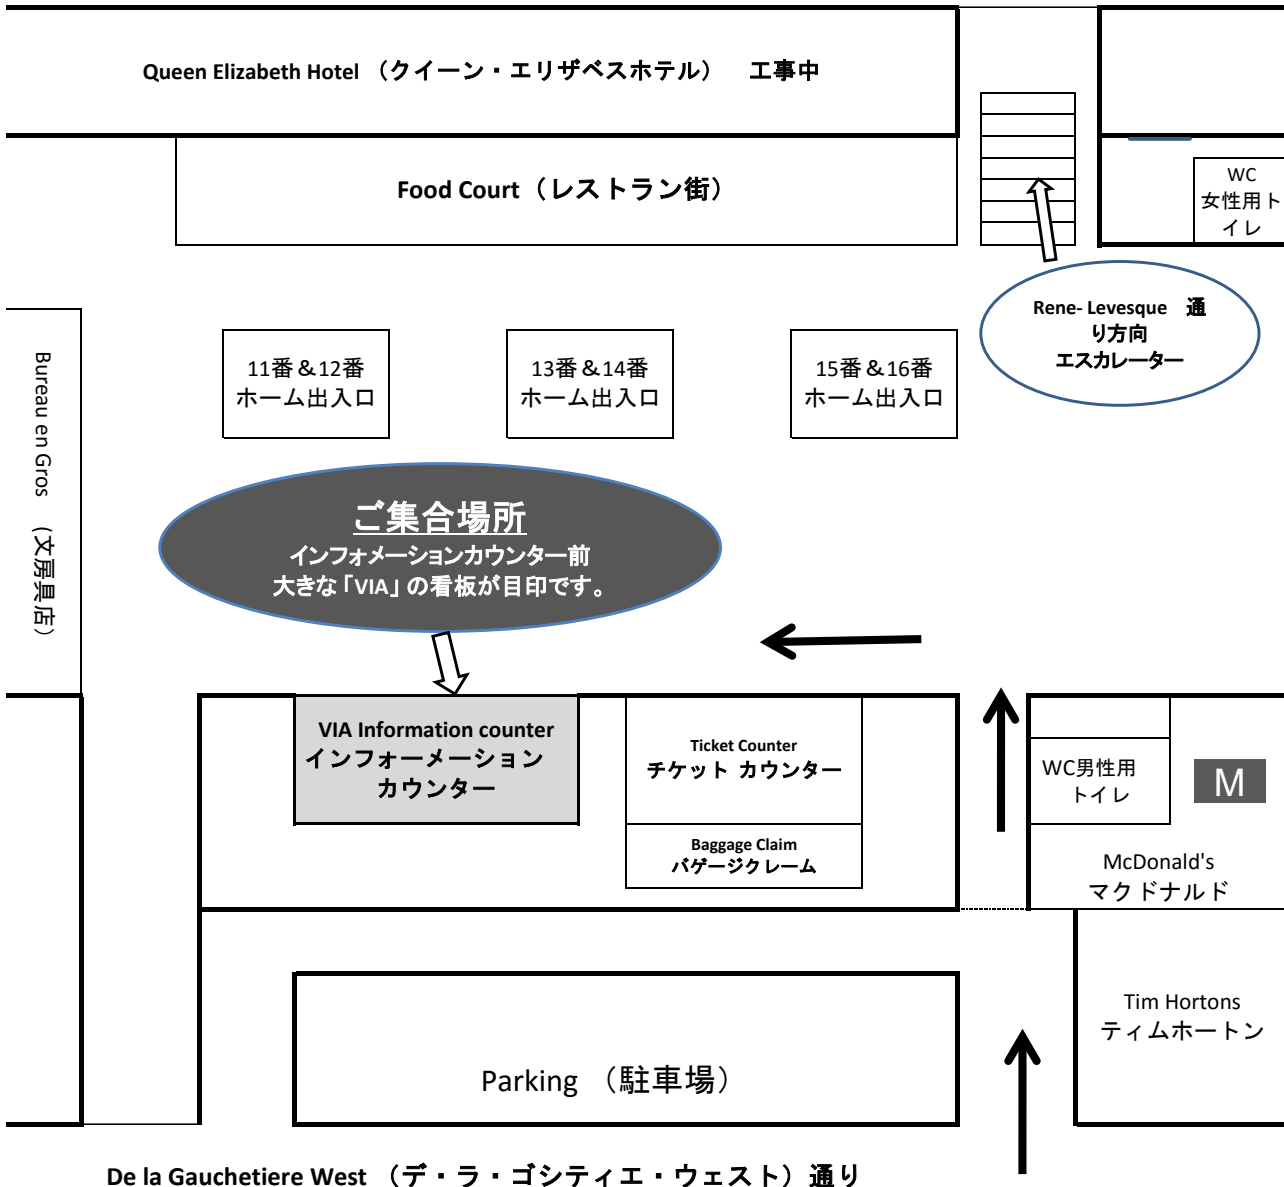

モントリオール VIA鉄道(セントラルステーション) 駅構内ツアー集合場所 ご案内

Rene-Levesque (レネ・レベック) 通り

Montreal Central Station

住所: 895 Rue de la Gauchetière
O, Montréal
電話: 1888-842-7245

駅構内への入り口
矢印の方向にお進みください。